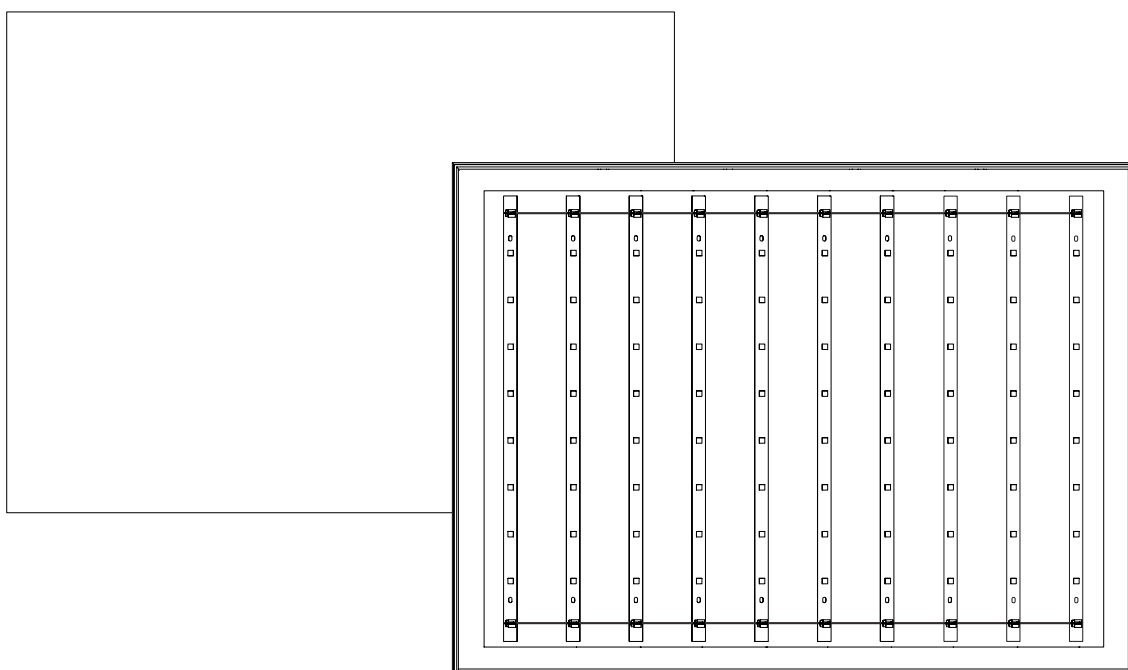

FP60 LIGHTBOX

FP60 LIGHTBOX

PIXLIP®

Datenblatt

Data sheet

PIXLIP®

www.pixlip.com